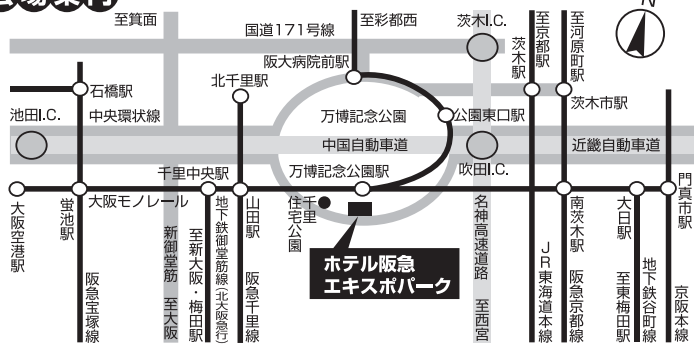

本フェアにおいてフェア参加の企業や
その他、人材をお求めの企業様による、
来春、新卒・第二新卒等対象 **就職説明会を開催します。**

大阪経済に元気をもたらす中小企業が北大阪地域に集結！ **産産学**
あらゆるマッチングの可能性を追求します！

ビジネスマッチングフェア 2011with大阪大学

同時開催イベント

★大阪大学イノベーションフェア

大学からのシーズ・ニーズのプレゼンテーション&企業の皆様との協働に向けたディスカッション
主催：大阪大学産学連携本部

- 梅田・新大阪駅から
○地下鉄御堂筋線「千里中央駅」で大阪モノレールに乗り換え「万博記念公園駅」下車 徒歩5分
- 京都駅から
○JR東海道本線「茨木駅」下車、バスまたはタクシー10分
○阪急京都線「南茨木」で大阪モノレールに乗り換え「万博記念公園駅」下車 徒歩5分
- JR茨木駅から
○摂津水都信用金庫本店前(JR西側出口より徒歩3分)から無料送迎バスを運行(予定)

就職個別説明会

ホテル阪急エキスポパーク